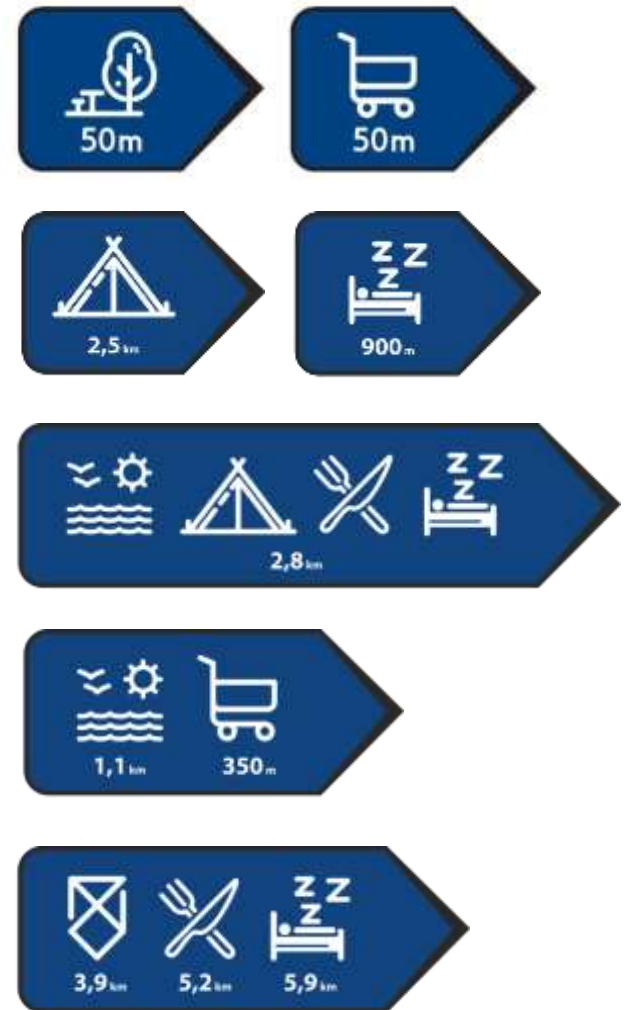

Łazy - Iwęcino

Velo Baltica – Euro Velo 10/13

Trzęsacz - Rewal

Velo Baltica – Euro Velo 10/13

Międzywodzie - Dziwnów

Velo Baltica – Euro Velo 10/13 boksy rowerowe w Mrzeżynie

Signposting system

Access to cycling network by train