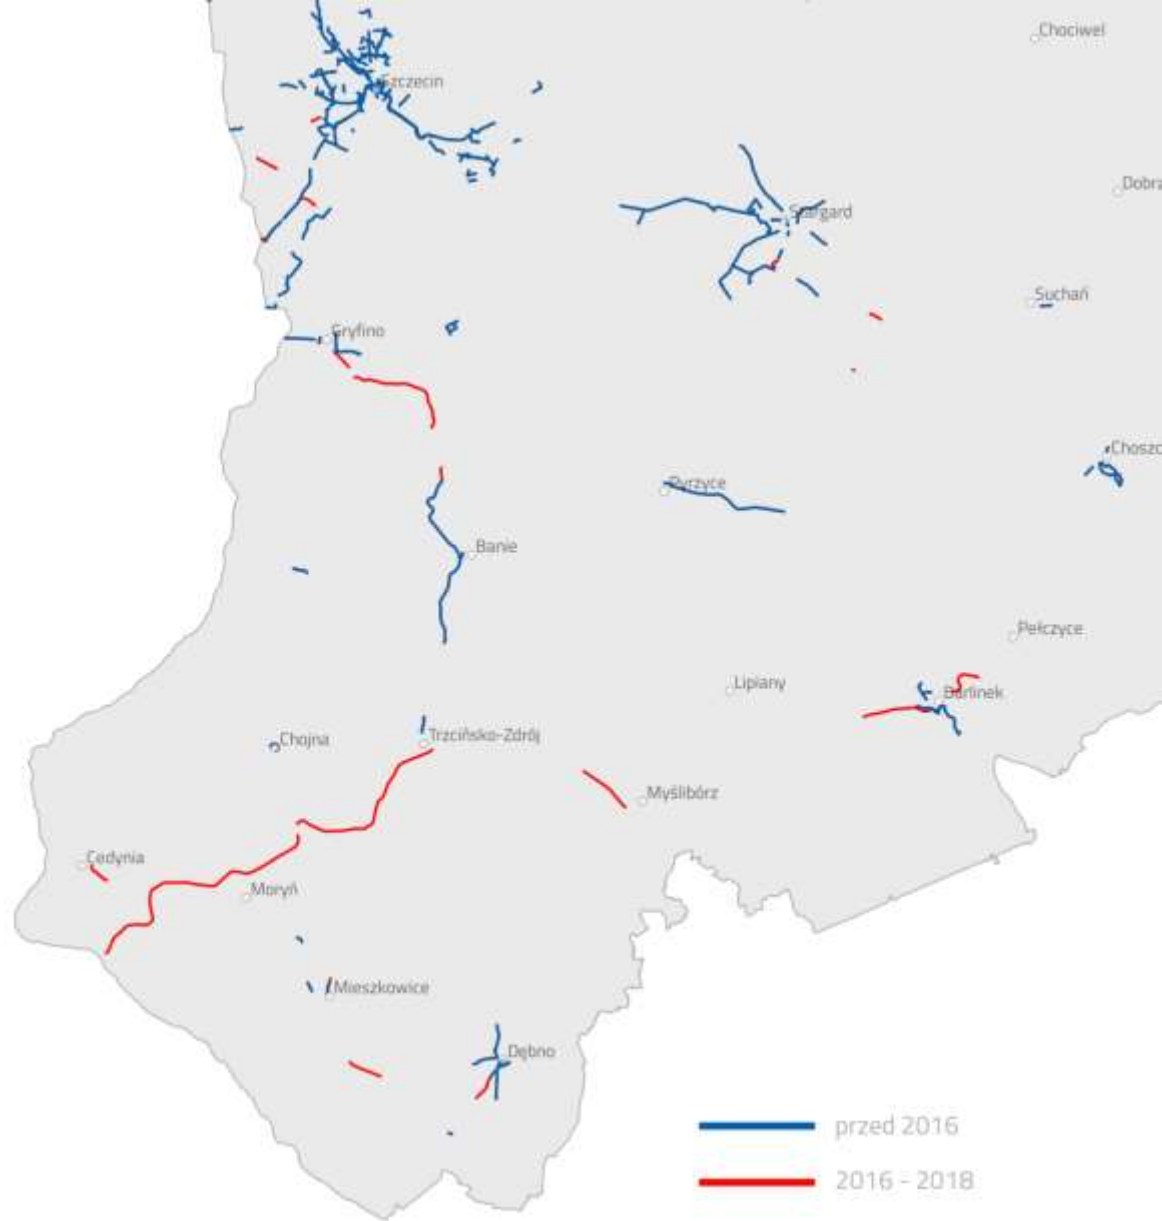

4 routes – 1100 km
410 km of new cycle paths

51 mln €

Components of West Pomerania cycling network

22%

existing cycle paths

36%

51 mln €
410 km

new cycle paths

35%

public roads

7%

forest roads

51 mln €

The first effects of the project

Trasa Pojezierzy Zachodnich Siekierki – Trzcieńsko-Zdrój

Trasa Pojezierzy Zachodnich Siekierki – Trzcianko-Zdrój

Trasa Pojezierzy Zachodnich Siekierki – Trzcianko-Zdrój

Trasa Pojezierzy Zachodnich Siekierki Most

Trasa Pojezierzy Zachodnich Dzikowo - Barlinek

Velo Baltica – Euro Velo 10/13

Wicie - Jarosławiec

Velo Baltica – Euro Velo 10/13

KORYTARZE TRAS GŁÓWNYCH

- I** Nadmorska (R-10)
- II** Pojezierna (Tysiąca Jezior)
- III** Bałtyk – Wałcz
- IV** Wokół Zalewu Szczecińskiego
- V** Dolina Tywy
- VI** Wału Pomorskiego
- VII** Dolina Regi – Drawieński Park Narodowy
- VIII** Dolina Parsęty
- IX** Dolina Płoni
- X** Dolina Odry (Zielona Odra)
- XI** Pałaców i Zamków
- XII** Szczecin – Kołobrzeg