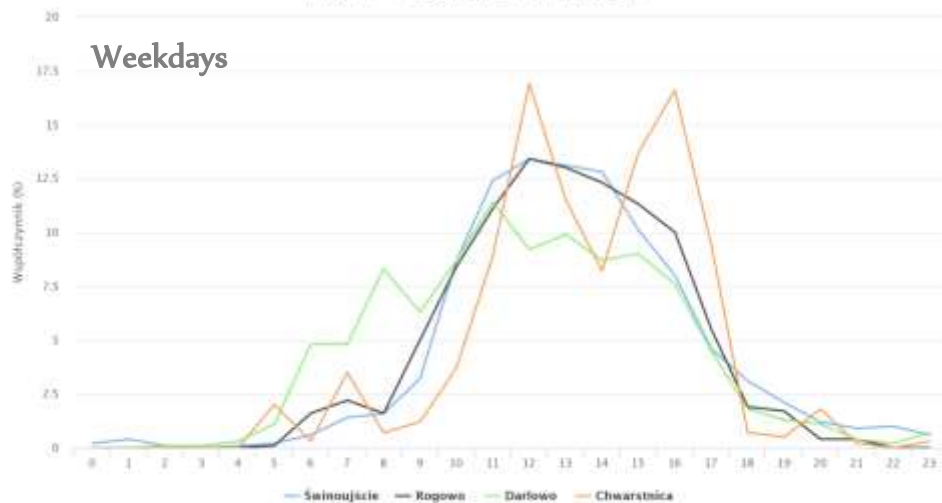

Cycle traffic counters

Świnoujście

Reżący rok — 1 stycznia 2019 — 28 marca 2019 20/7

Weekend

Reżący rok — 1 stycznia 2019 — 28 marca 2019 54/7

Weekdays

Koncepcja sieci tras rowerowych Pomorza Zachodniego

KORYTARZE PRIORYTETOWE