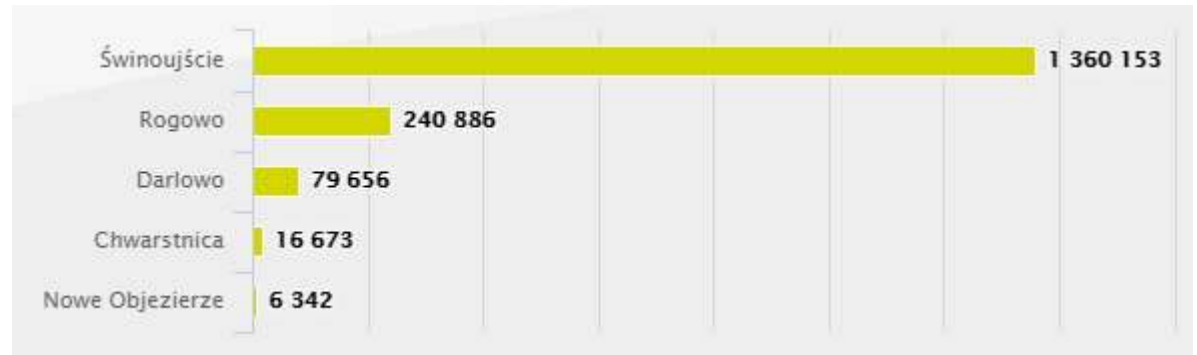

Cycle traffic counters