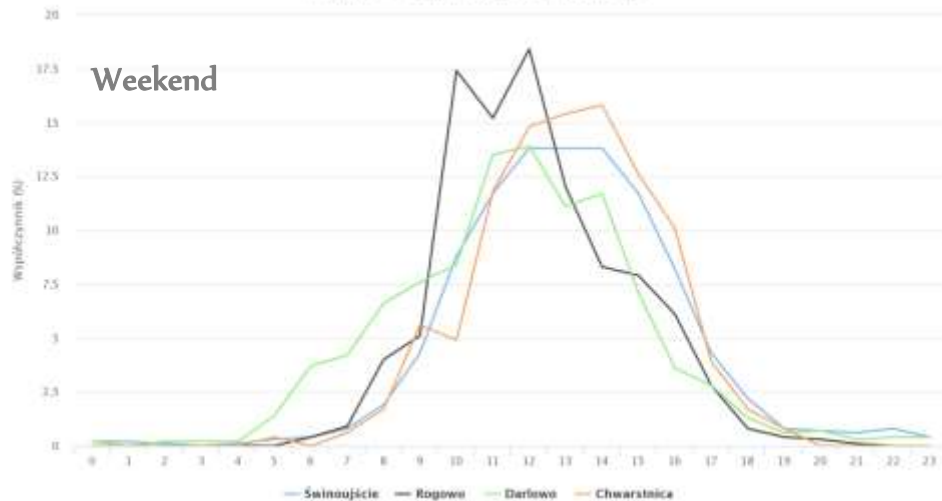

Cycle traffic counters

Świnoujście

Reżący rok — 1 stycznia 2019 — 28 marca 2019 20/7

Weekend

Reżący rok — 1 stycznia 2019 — 28 marca 2019 54/7

Weekdays

Koncepcja sieci tras rowerowych Pomorza Zachodniego

KORYTARZE PRIORYTETOWE