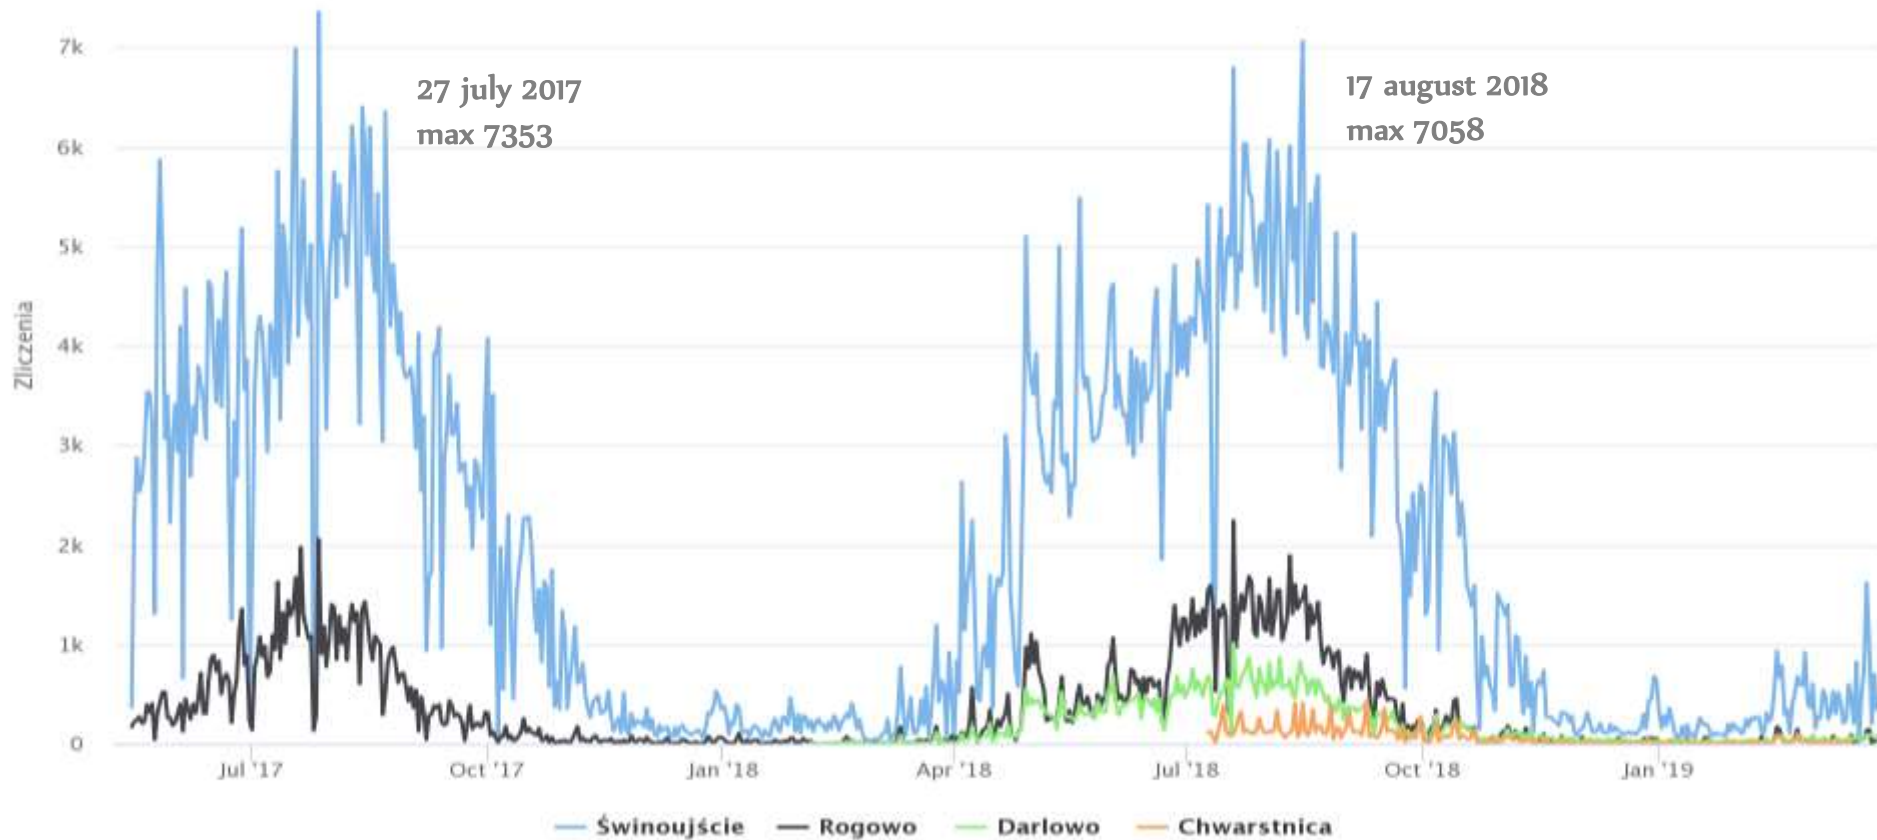

Cycle traffic counters

Świnoujście

Reżący rok — 1 stycznia 2019 — 28 marca 2019 20/7

Weekend

Reżący rok — 1 stycznia 2019 — 28 marca 2019 54/7

Weekdays

Koncepcja sieci tras rowerowych Pomorza Zachodniego

KORYTARZE PRIORYTETOWE